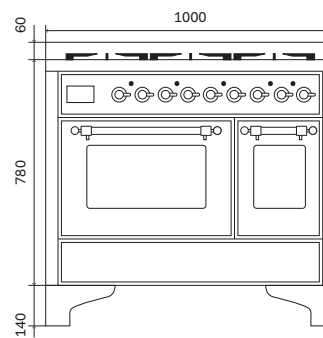

Hällar

6 brännare

MD106DNE3

Gaseffekt = 20,1 kW

EI = 230V 2-fas + N + J

Eleffekt = 5,5 kW

Säkring = 2 x 16 amp

Coupe de feu

MD10SDNE3

Gaseffekt = 15,8 kW

EI = 230V 2-fas + N + J

Eleffekt = 5,5 kW

Säkring = 2 x 16 amp

Stekbord

MD10FDNE3

Gaseffekt = 17,6 kW

EI = 230V 2-fas + N + J

Eleffekt = 5,5 kW

Säkring = 2 x 16 amp

2-zons induktionshäll

MD10IDNE3

Gaseffekt = 12,8 kW

EI = 230V 2-fas + N + J

Eleffekt = 9,2 kW

Säkring = 2 x 20 amp

Induktion

MDI106NE3

EI = 230V 3-fas + N + J

Eleffekt = 16,85 kW

Säkring = 3 x 20 amp

Effekter

-A- Induktionszon
Ø 145 mm
1,4 kW

-B- Induktionszon
Ø 180 mm
1,85 kW

-C- Induktionszon
Ø 210 mm
2,3 kW

○ Induktion med
två zoner
2x1,85 kW
max. 3,7 kW

⊗ Coupe de feu
min. 0,6 kW
max. 3 kW

⊗ Dubbelrings-
brännare
Dual (ingår)
min. 0,3 kW
max. 5,0 kW

⊗ Dubbelrings-
brännare
min. 1,8 kW
max. 4,3 kW

▭ Stekbord
två brännare
min. 0,4 kW
max. 4,8 kW

⊗ Stor
brännare
min. 0,6 kW
max. 3 kW

⊗ Liten
brännare
min. 0,4 kW
max. 1,8 kW

Komplement och tillbehör

Köksfläkt

AM100

Stänkskydd

med redskapsstång

AM4-100

Teknisk ritning och mått