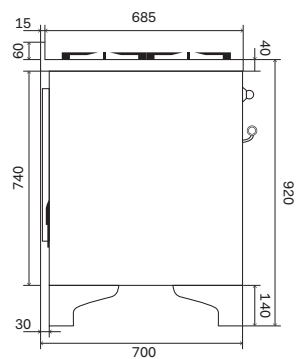

Hällar

6 brännare

MD106DNE3

Gaseffekt = 20,1 kW

EI = 230V 2-fas + N + J

Eleffekt = 5,5 kW

Säkring = 2 x 16 amp

Coupe de feu

MD10SDNE3

Gaseffekt = 15,8 kW

EI = 230V 2-fas + N + J

Eleffekt = 5,5 kW

Säkring = 2 x 16 amp

Stekbord

MD10FDNE3

Gaseffekt = 17,6 kW

EI = 230V 2-fas + N + J

Eleffekt = 5,5 kW

Säkring = 2 x 16 amp

2-zons induktionshäll

MD10IDNE3

Gaseffekt = 12,8 kW

EI = 230V 2-fas + N + J

Eleffekt = 9,2 kW

Säkring = 2 x 20 amp

Induktion

MDI106NE3

EI = 230V 3-fas + N + J

Eleffekt = 16,85 kW

Säkring = 3 x 20 amp

Effekter

-A- Induktionszon
Ø 145 mm
1,4 kW

-B- Induktionszon
Ø 180 mm
1,85 kW

-C- Induktionszon
Ø 210 mm
2,3 kW

○ Induktion med
två zoner
2x1,85 kW
max. 3,7 kW

⊗ Coupe de feu
min. 0,6 kW
max. 3 kW

⊗ Dubbelrings-
brännare
Dual (ingår)
min. 0,3 kW
max. 5,0 kW

⊗ Dubbelrings-
brännare
min. 1,8 kW
max. 4,3 kW

▭ Stekbord
två brännare
min. 0,4 kW
max. 4,8 kW

⊗ Stor
brännare
min. 0,6 kW
max. 3 kW

⊗ Liten
brännare
min. 0,4 kW
max. 1,8 kW

Komplement och tillbehör

Köksfläkt

AM100

Stänkskydd

med redskapsstång

AM4-100

Teknisk ritning och mått